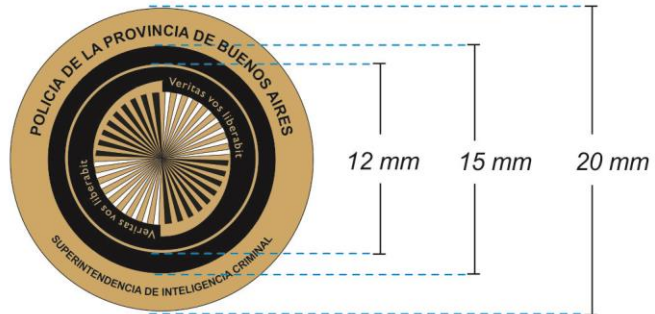

**SUPERINTENDENCIA DE INTELIGENCIA CRIMINAL  
EMBLEMA (formato brazo)**

**Descripción:** emblema en formato francés antiguo (variedad). En el centro, presenta una figura circular, dividida en cuadrantes (representando un sol) enfrentados de a pares (representan los cuatro procesos tradicionales que constituyen el ciclo de inteligencia: dirección, reunión, análisis y difusión). Rodeando los cuadrantes, en arco, la inscripción en latín “Veritas vos liberabit” cuyo significado es “la verdad os liberará”. El círculo se encuentra rodeado en su parte superior con la inscripción “SUPERINTENDENCIA DE INTELIGENCIA CRIMINAL” y en su parte inferior con la inscripción “POLICIA DE LA PROVINCIA DE BUENOS AIRES”, ambas en forma de arco.

# SUPERINTENDENCIA DE INTELIGENCIA CRIMINAL PIN IDENTIFICATORIO

Escala 1.1  
20 mm.

**ABC** *tipografía*  
*Arial*

 *Dorado*

*paleta cromática de referencia CMYK*

 0-0-0-100  
 0-0-0-0 Blanco