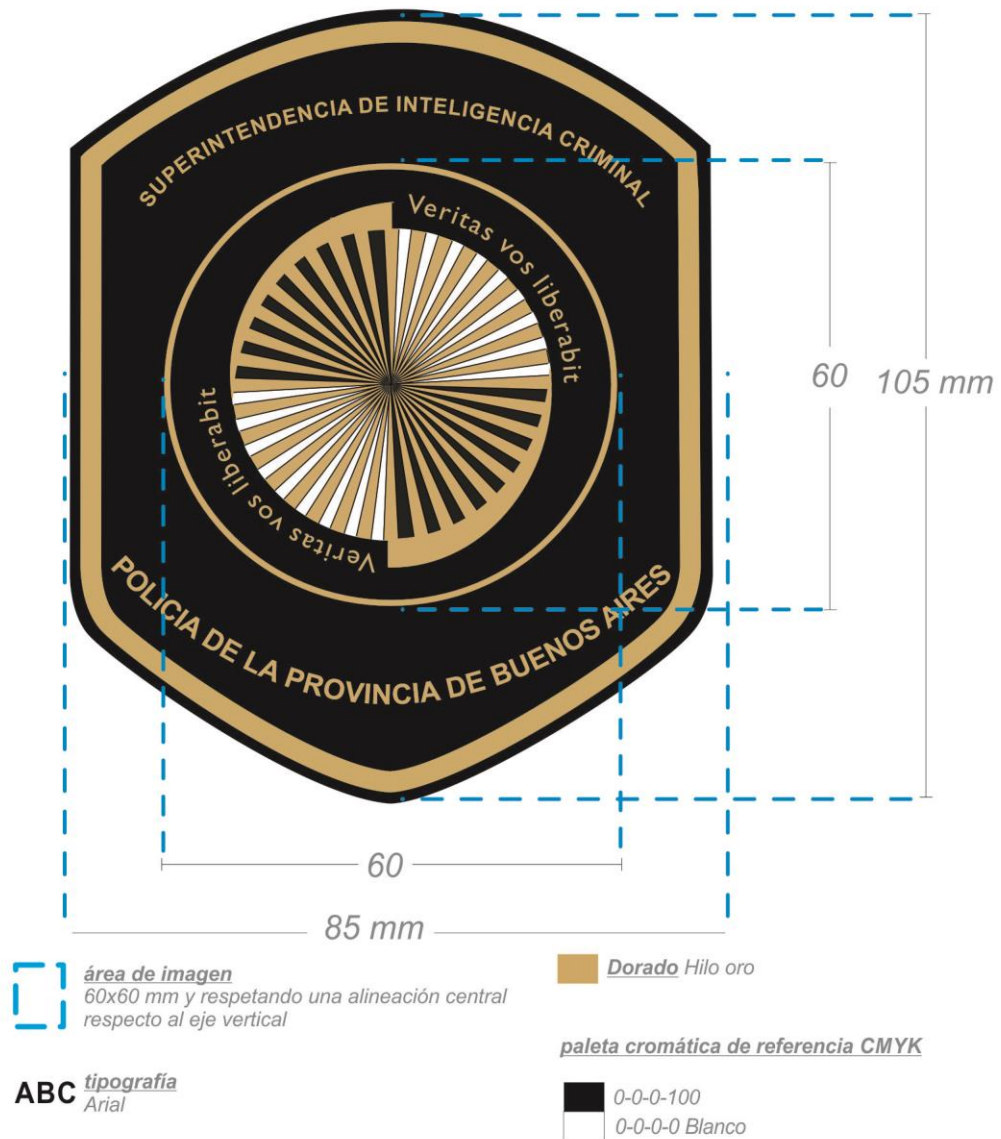

**SUPERINTENDENCIA DE INTELIGENCIA CRIMINAL  
EMBLEMA (formato brazo)**

**Descripción:** emblema en formato francés antiguo (variedad). En el centro, presenta una figura circular, dividida en cuadrantes (representando un sol) enfrentados de a pares (representan los cuatro procesos tradicionales que constituyen el ciclo de inteligencia: dirección, reunión, análisis y difusión). Rodeando los cuadrantes, en arco, la inscripción en latín “Veritas vos liberabit” cuyo significado es “la verdad os liberará”. El círculo se encuentra rodeado en su parte superior con la inscripción “SUPERINTENDENCIA DE INTELIGENCIA CRIMINAL” y en su parte inferior con la inscripción “POLICIA DE LA PROVINCIA DE BUENOS AIRES”, ambas en forma de arco.

# SUPERINTENDENCIA DE INTELIGENCIA CRIMINAL PIN IDENTIFICATORIO

Escala 1.1  
20 mm.

**ABC** *tipografía*  
*Arial*

 *Dorado*

*paleta cromática de referencia CMYK*

 0-0-0-100  
 0-0-0-0 Blanco

# ESTANDARTE SUPERINTENDENCIA DE INTELIGENCIA CRIMINAL

Fondo estandarte, color de referencia: C:0 M:0 Y:0 K:100

**ABC**

Tipografía leyendas, ARIAL BOLD

GOBIERNO DE LA PROVINCIA DE BUENOS AIRES  
2021 - Año de la Salud y del Personal Sanitario

**Hoja Adicional de Firmas**  
**Anexo**

**Número:**

**Referencia:** Anexo único emblema, pin y estandarte  
Superintendencia de Inteligencia Criminal - EX-2021-27366763-GDEBA-DDPRYMGEMSGP

---

El documento fue importado por el sistema GEDO con un total de 3 pagina/s.